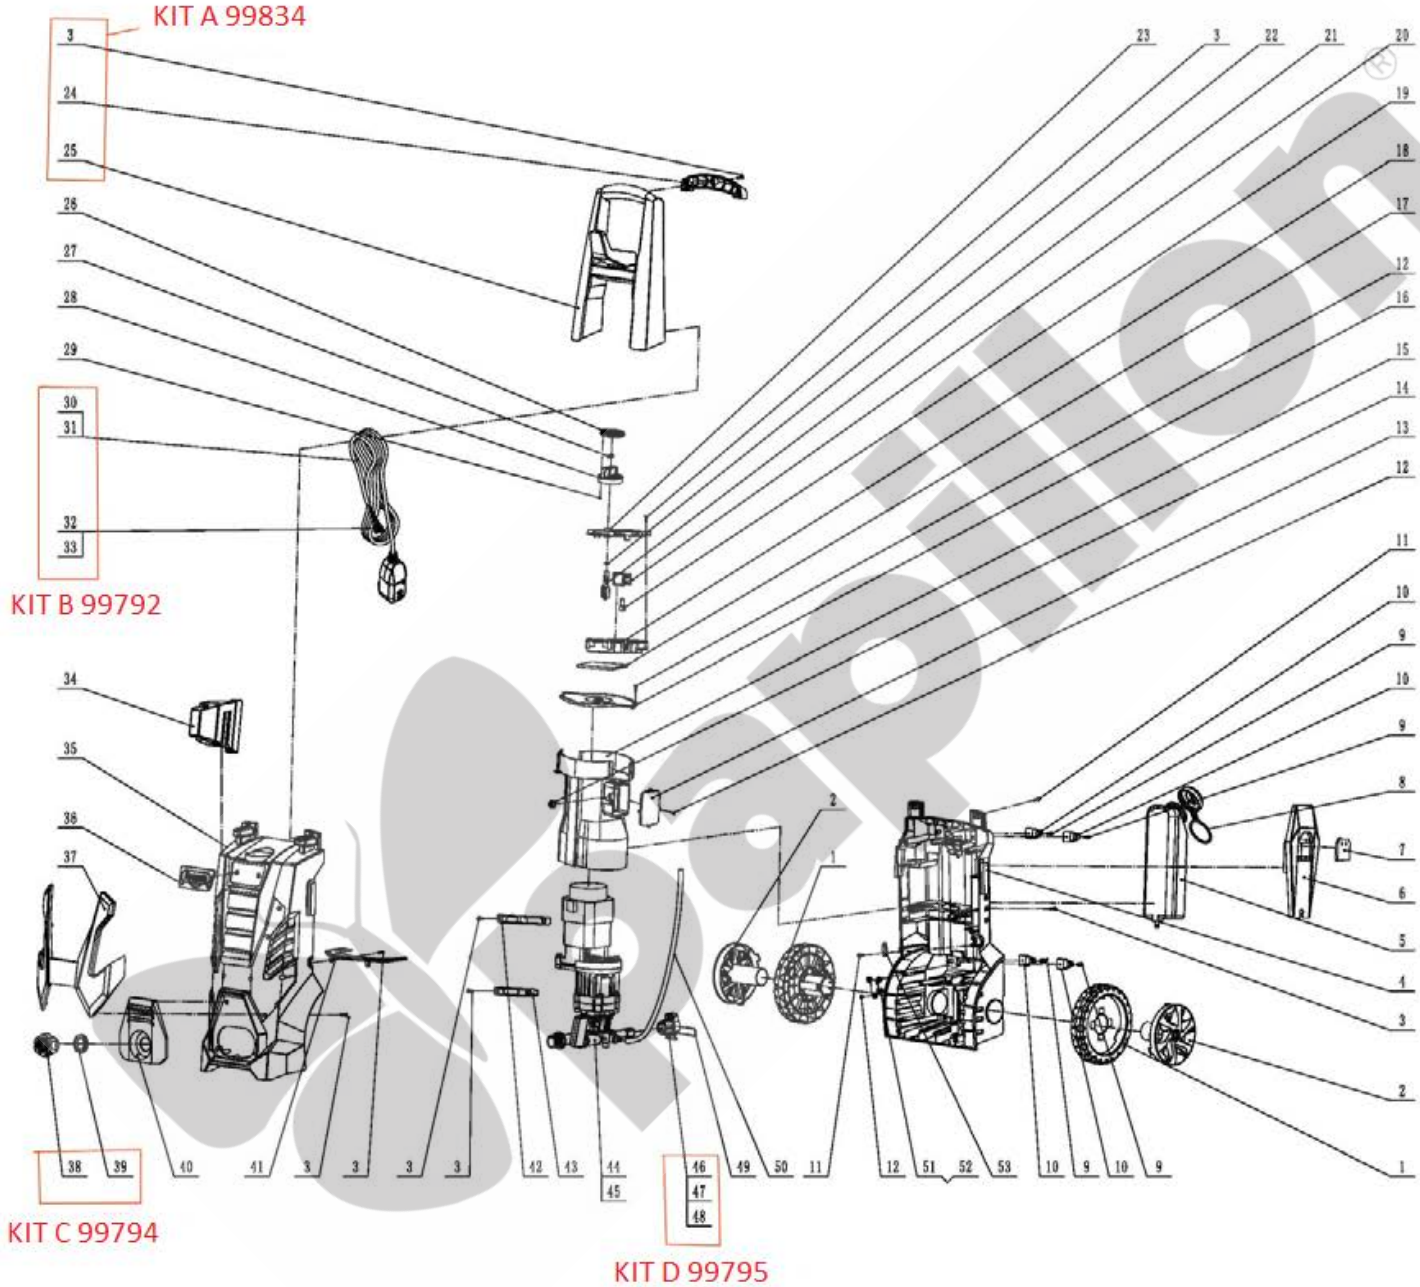

# CODICE 99548 - MACCHINA

# CODICE 99548 POMPA