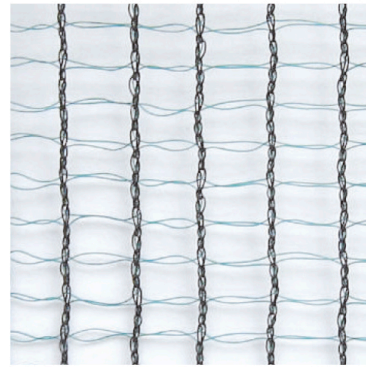

## RETE ANTIGRANDINE

- rete tessuta a trama doppia
- resistente, indemagliabile
- cimosa: 4,5 cm
- peso: 35 g/m<sup>2</sup>

		mis. / size talla / Größe	col.	
91982	 8000071919821	2x5 m	verde	1
91983	 8000071919838	2x10 m	verde	1
91984	 8000071919845	4x10 m	verde	1
91977	 8000071919777	1,5x100 m - rotolo	verde	1
91978	 8000071919784	2x100 m - rotolo	verde	1

		mis. / size talla / Größe	col.	
91979	 8000071919791	3x100 m - rotolo	verde	1
91980	 8000071919807	4x100 m - rotolo	verde	1
86445	 8000071864459	1x100 m - rotolo	verde	1
91981	 8000071919814	6x100 m - rotolo	verde	1
86446	 8000071864466	8x100 m - rotolo	verde	1