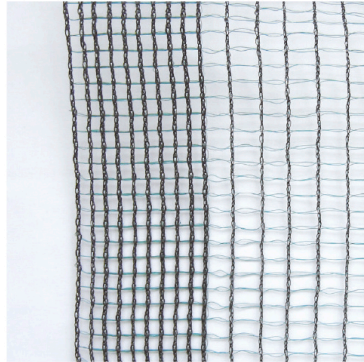

## RETE ANTIGRANDINE

- rete tessuta a trama doppia
- resistente, indemagliabile
- cimosa: 4,5 cm
- peso: 35 g/m<sup>2</sup>

		mis. / size talla / Größe	col.	
91982	 8000071919821	2x5 m	verde	1
91983	 8000071919838	2x10 m	verde	1
91984	 8000071919845	4x10 m	verde	1
91977	 8000071919777	1,5x100 m - rotolo	verde	1
91978	 8000071919784	2x100 m - rotolo	verde	1

		mis. / size talla / Größe	col.	
91979	 8000071919791	3x100 m - rotolo	verde	1
91980	 8000071919807	4x100 m - rotolo	verde	1
86445	 8000071864459	1x100 m - rotolo	verde	1
91981	 8000071919814	6x100 m - rotolo	verde	1
86446	 8000071864466	8x100 m - rotolo	verde	1