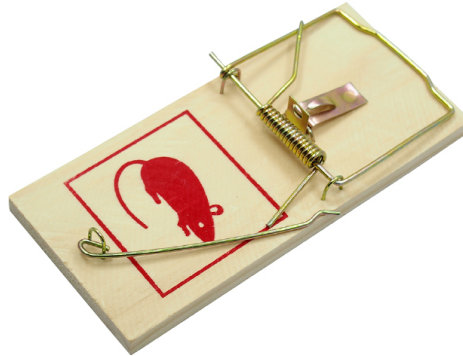

TRAPPOLE A SCATTO PER TOPI

- in legno

				
99496	 8000071994965	9,8x4,8 cm	set 2 pezzi	24
99497	 8000071994972	17,5x8 cm	1 pezzo	24